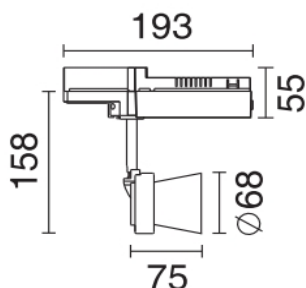

Micro Conos

**Art.
6044**

Micro-Conos: A: 6044 / B: 6045

INTERIOR / CIELO / SOBREPUESTO / RIEL

LÁMPARAS

B: Halogena GU10 50W 220V

MATERIALIDAD

Reflector de aluminio puro anodizado

EQUIPO AUXILIAR

No Disponible

ACCESORIOS

No Disponible

TERMINACIÓN

Aluminio #Ø XXcm

CERTIFICACIONES

* No incluye ampolleta ni accesorios.