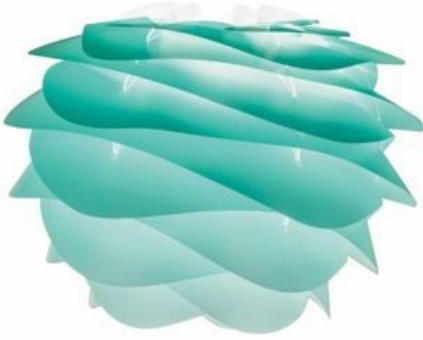

## Carmina Mini Turquoise

### Lámpara de Suspensión

Lámpara de suspensión. Pantalla fabricada en polipropileno color turquesa. 32 cm de diámetro por 22 cm de alto. Incluye ampolleta Led E27 6W. Diseñada por Soren Ravn Christensen y Anders Klem. El VITA Carmina está diseñado en referencia a las suaves olas de las dunas lentas de las hermosas costas que rodean Dinamarca. El VITA Carmina introduce líneas visuales tranquilas en un enfoque lineal por lo demás estricto a la historia de diseño simplista del norte.