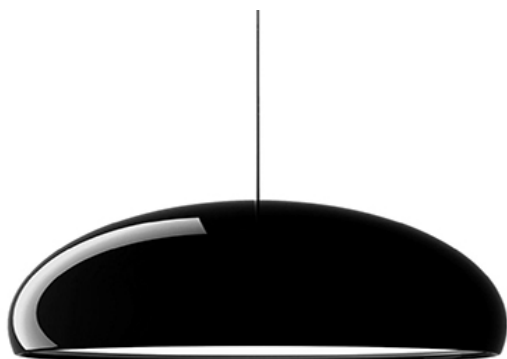

CERTIFICACIONES

IP
20

* No incluye ampolleta ni accesorios.